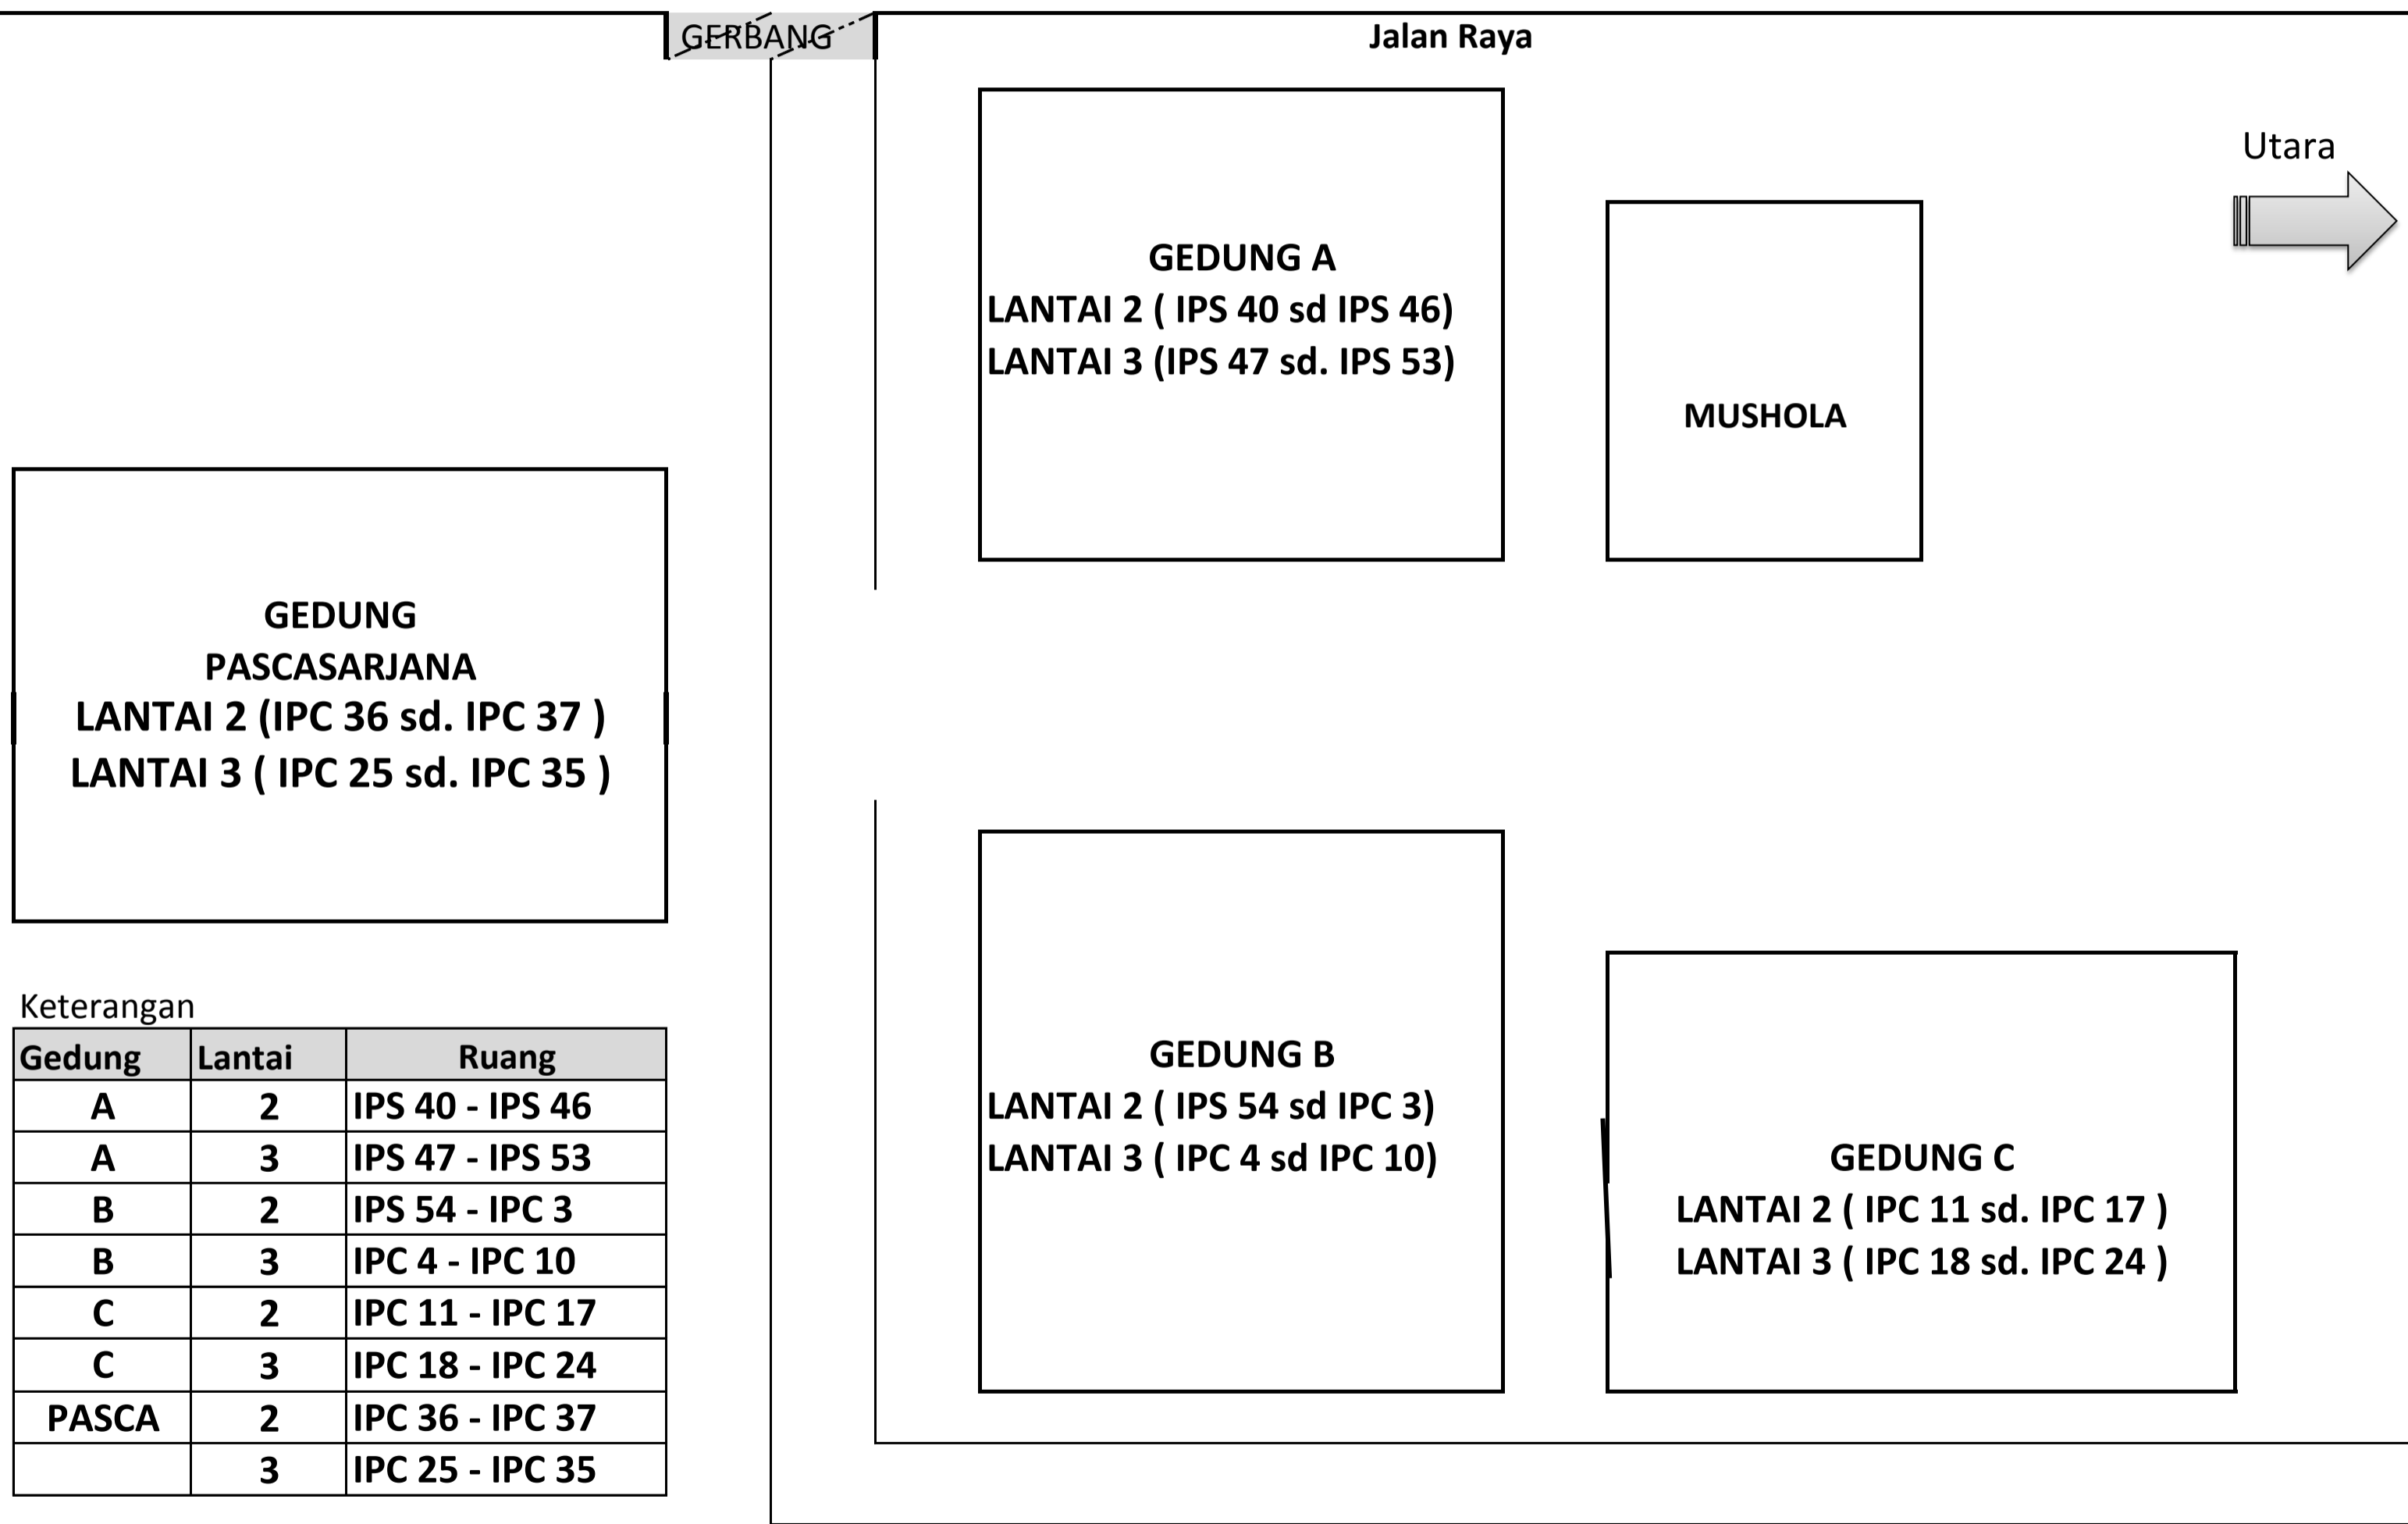

**DENAH LOKASI UM-MANDIRI LOKASI KAMPUS 2 JALAN GAJAHMADA JEMPONG BARU NO. 100 UIN MATARAM
(RUANG IPS 40 sd. IPS 55 dan RUANG IPC 1 sd. IPC 37)**

Keterangan

Gedung	Lantai	Ruang
A	2	IPS 40 - IPS 46
A	3	IPS 47 - IPS 53
B	2	IPS 54 - IPC 3
B	3	IPC 4 - IPC 10
C	2	IPC 11 - IPC 17
C	3	IPC 18 - IPC 24
PASCA	2	IPC 36 - IPC 37
	3	IPC 25 - IPC 35